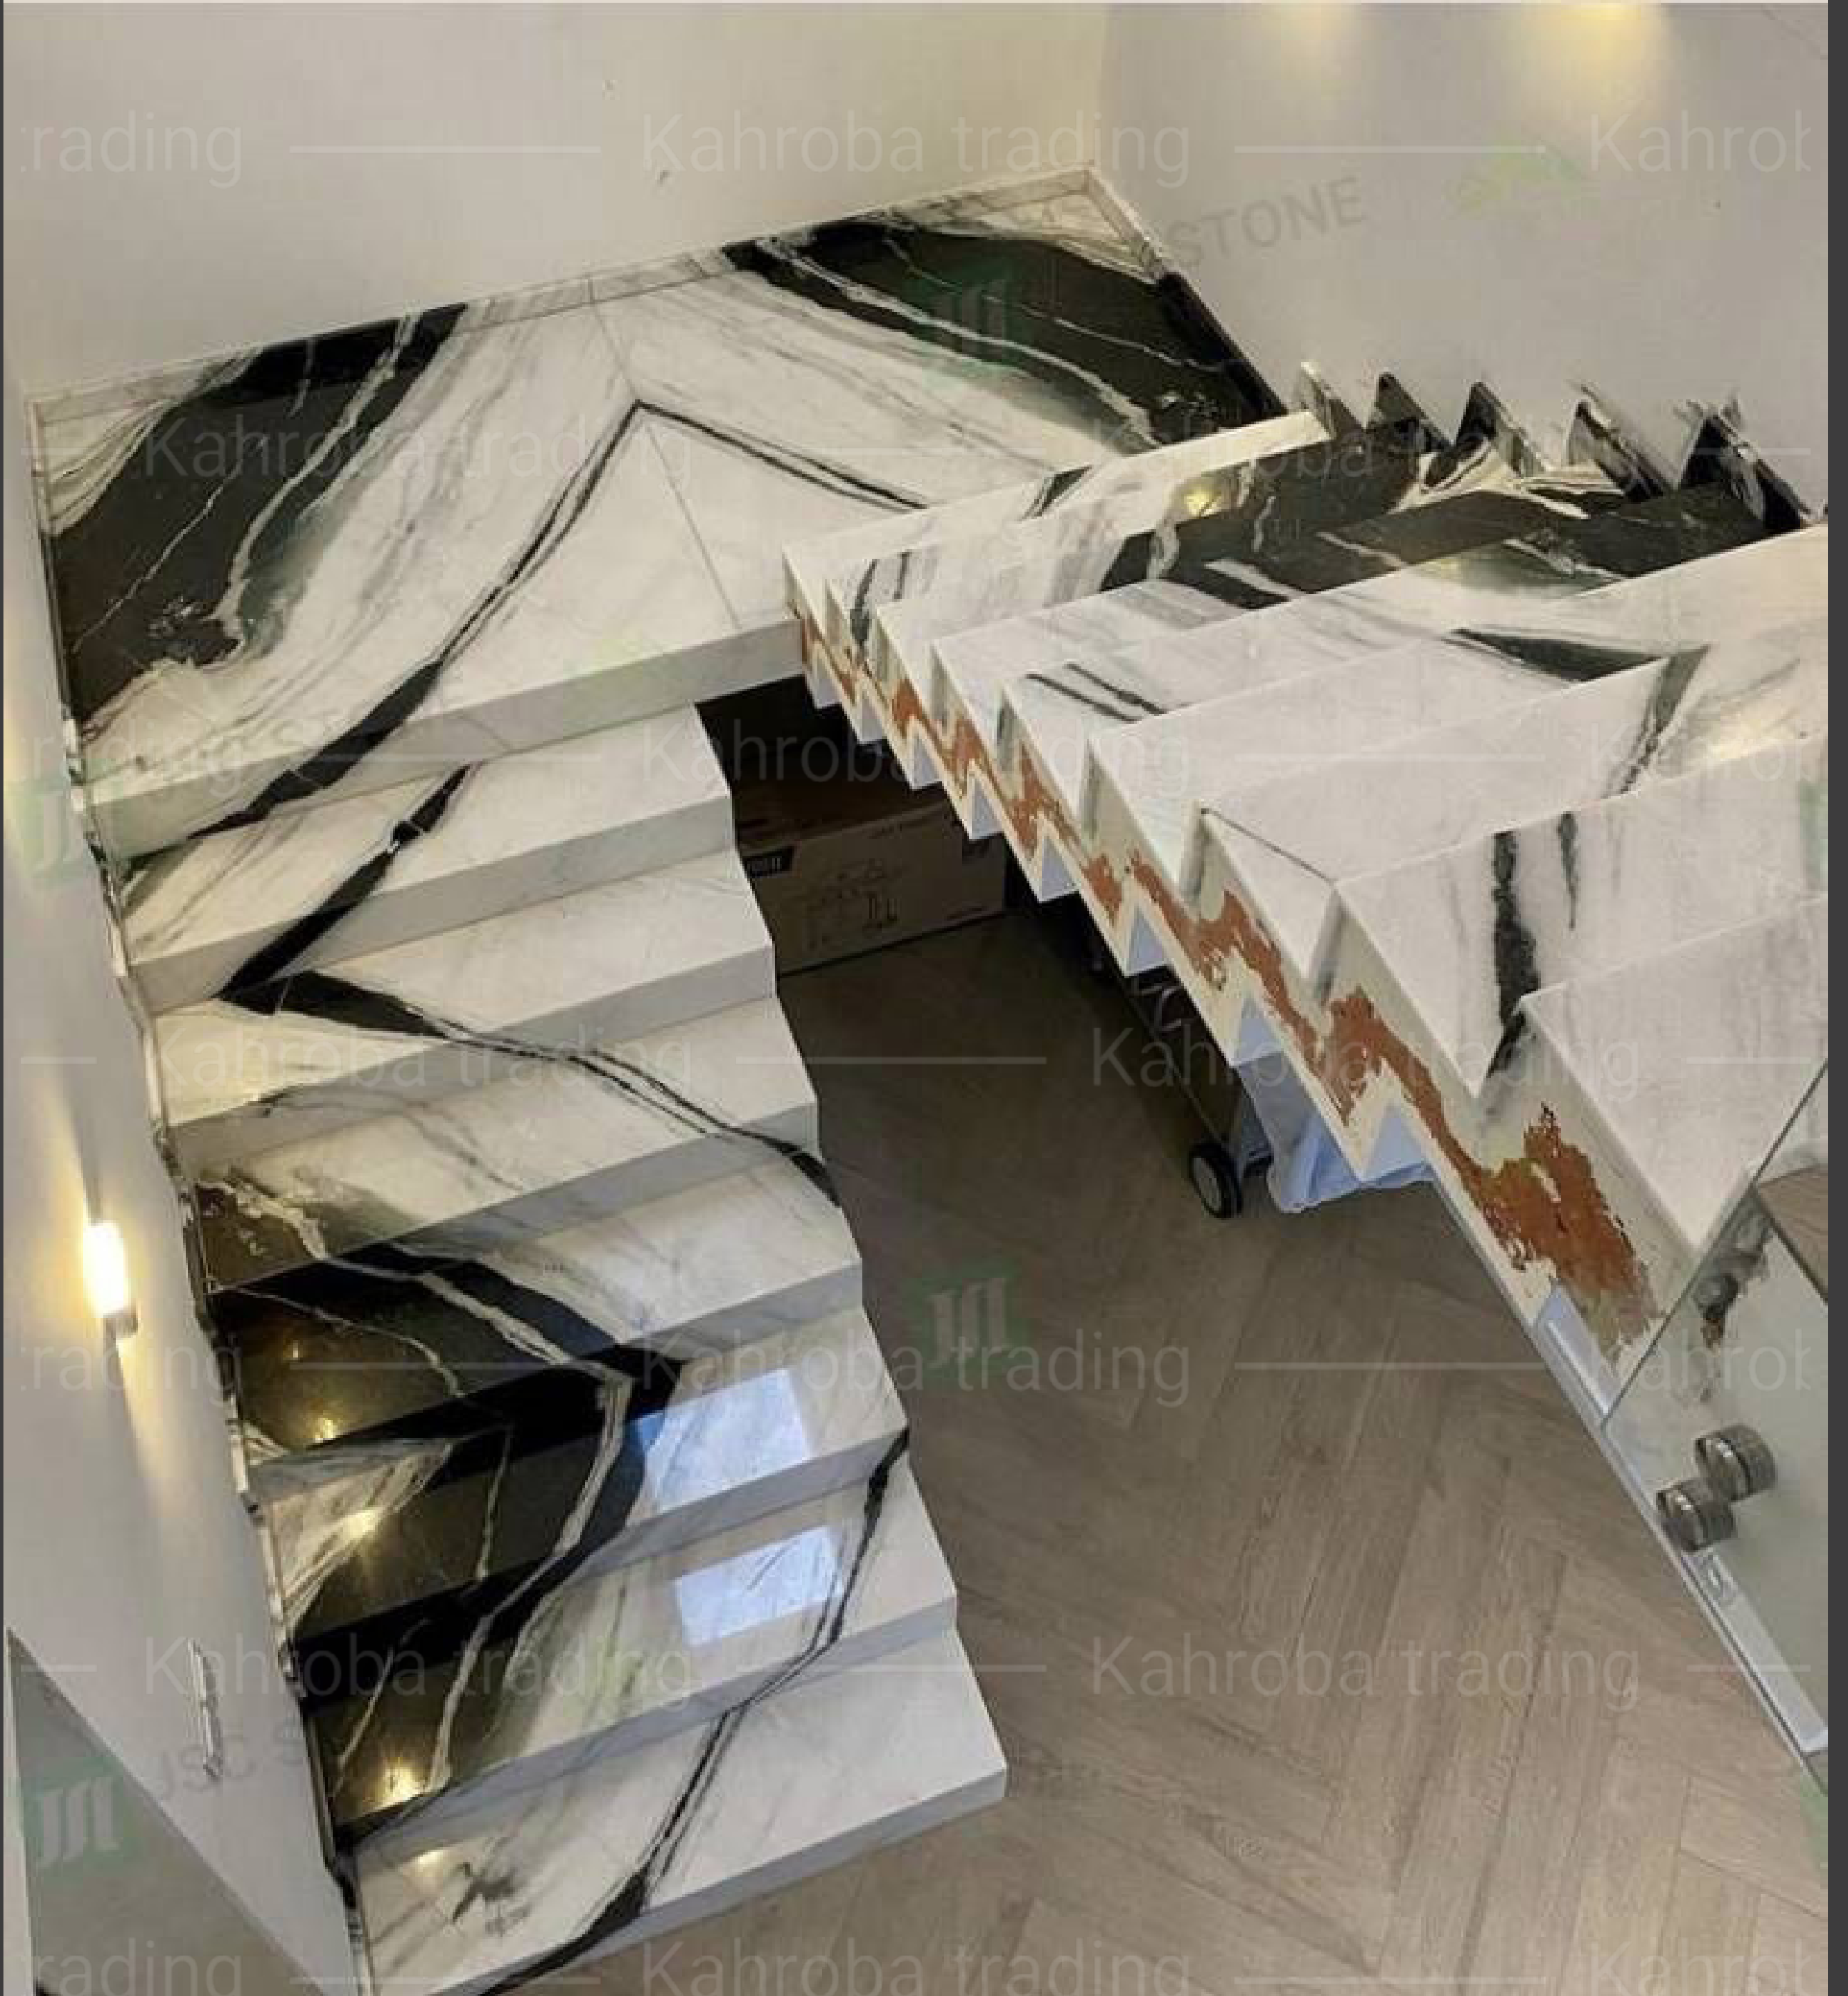

بازرگانے کھر با

■ سائز روشویی: 20*45*90

code:k25

بازرگانے کھر با

بازرگانے کھرہا

بازرگانے کھر با

بازرگانے کھرہا

بازرگانے کھر با